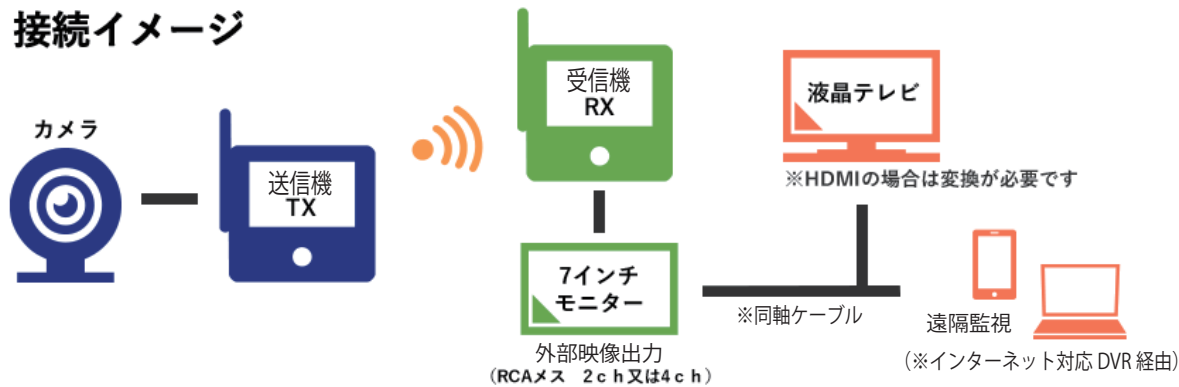

完全防水 無線式映像モニタリングシステム

外部映像出力端子
(RCAメス 2CH 又は 4CH)

接続イメージ

同軸ケーブルで現場事務所内の
インターネット対応 DVR 等へ
接続し録画及び遠隔監視が可能

※市販のインターネット対応 DVR など